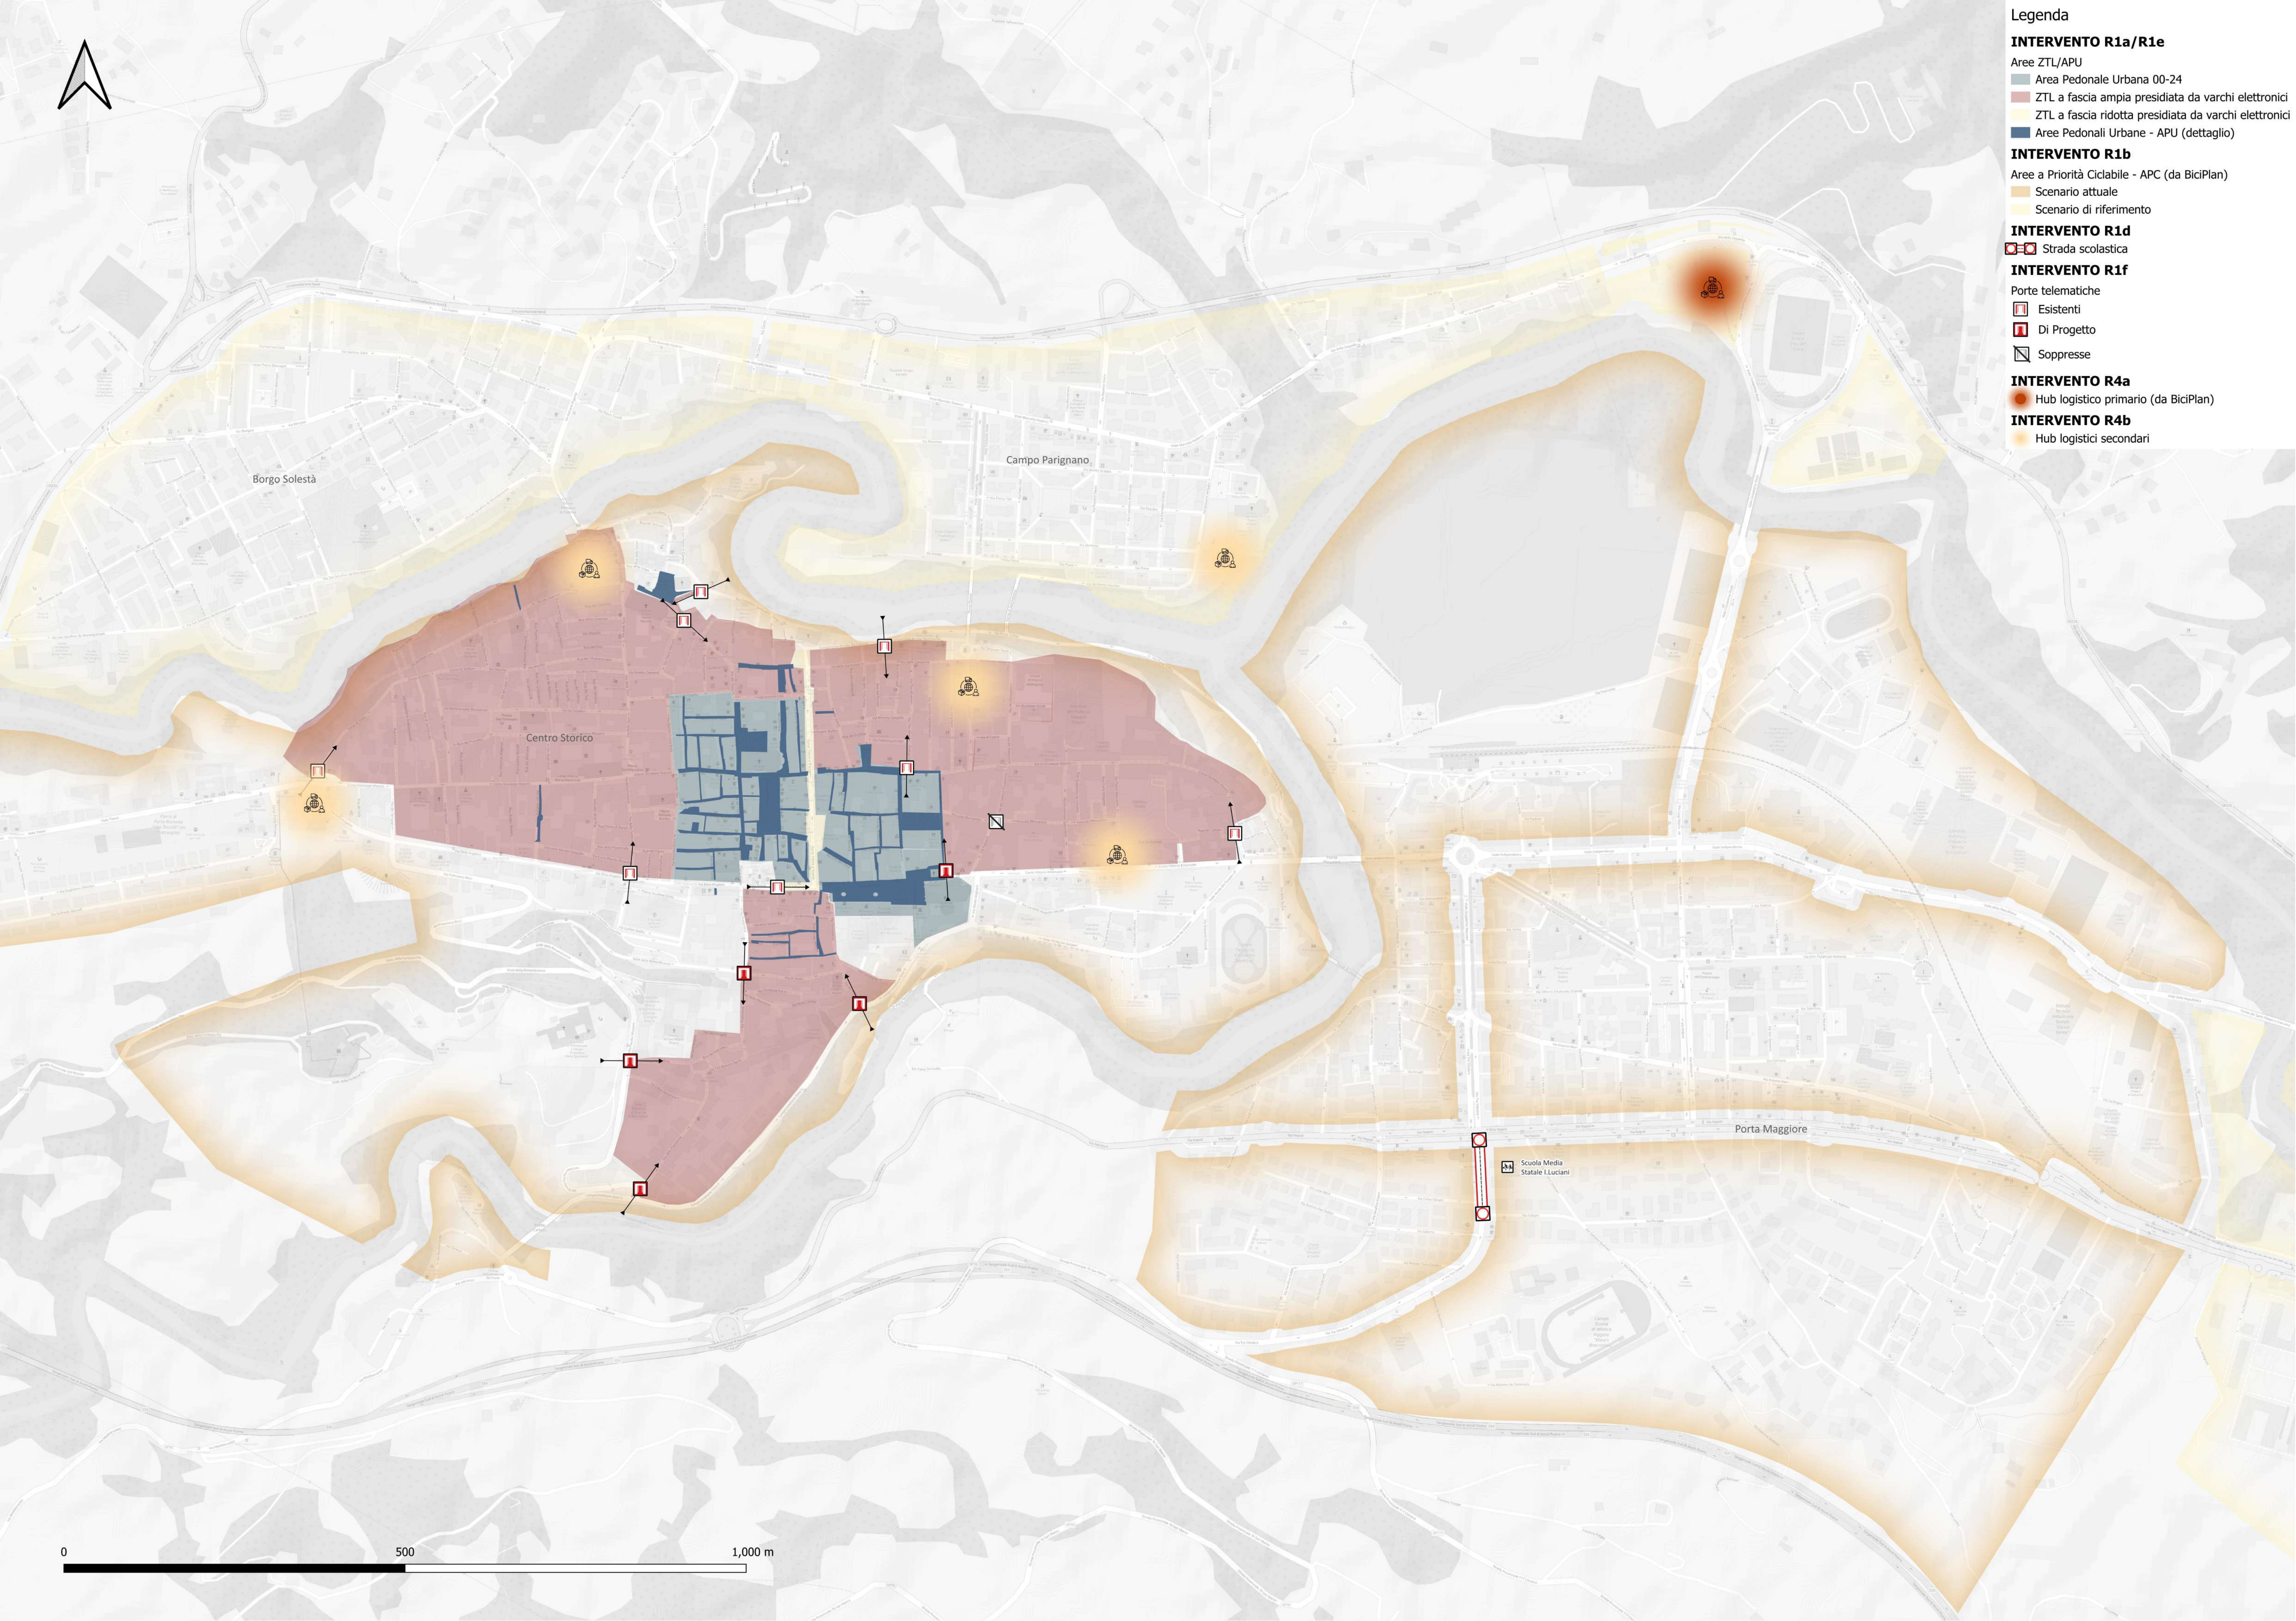

- Legenda**
- INTERVENTO R1a/R1e**
- Aree ZTL/APU
 - Area Pedonale Urbana 00-24
 - ZTL a fascia ampia presidiata da varchi elettronici
 - ZTL a fascia ridotta presidiata da varchi elettronici
 - Aree Pedonali Urbane - APU (dettaglio)
- INTERVENTO R1b**
- Aree a Priorità Ciclabile - APC (da BiciPlan)
- Scenario attuale
 - Scenario di riferimento
- INTERVENTO R1d**
- Strada scolastica
- INTERVENTO R1f**
- Porte telematiche
- Esistenti
 - Di Progetto
 - Soppresse
- INTERVENTO R4a**
- Hub logistico primario (da BiciPlan)
- INTERVENTO R4b**
- Hub logistici secondari

Borgo Solesità

Campo Parignano

Centro Storico

Porta Maggiore

Scuola Media Statale I. Luciani

0 500 1,000 m