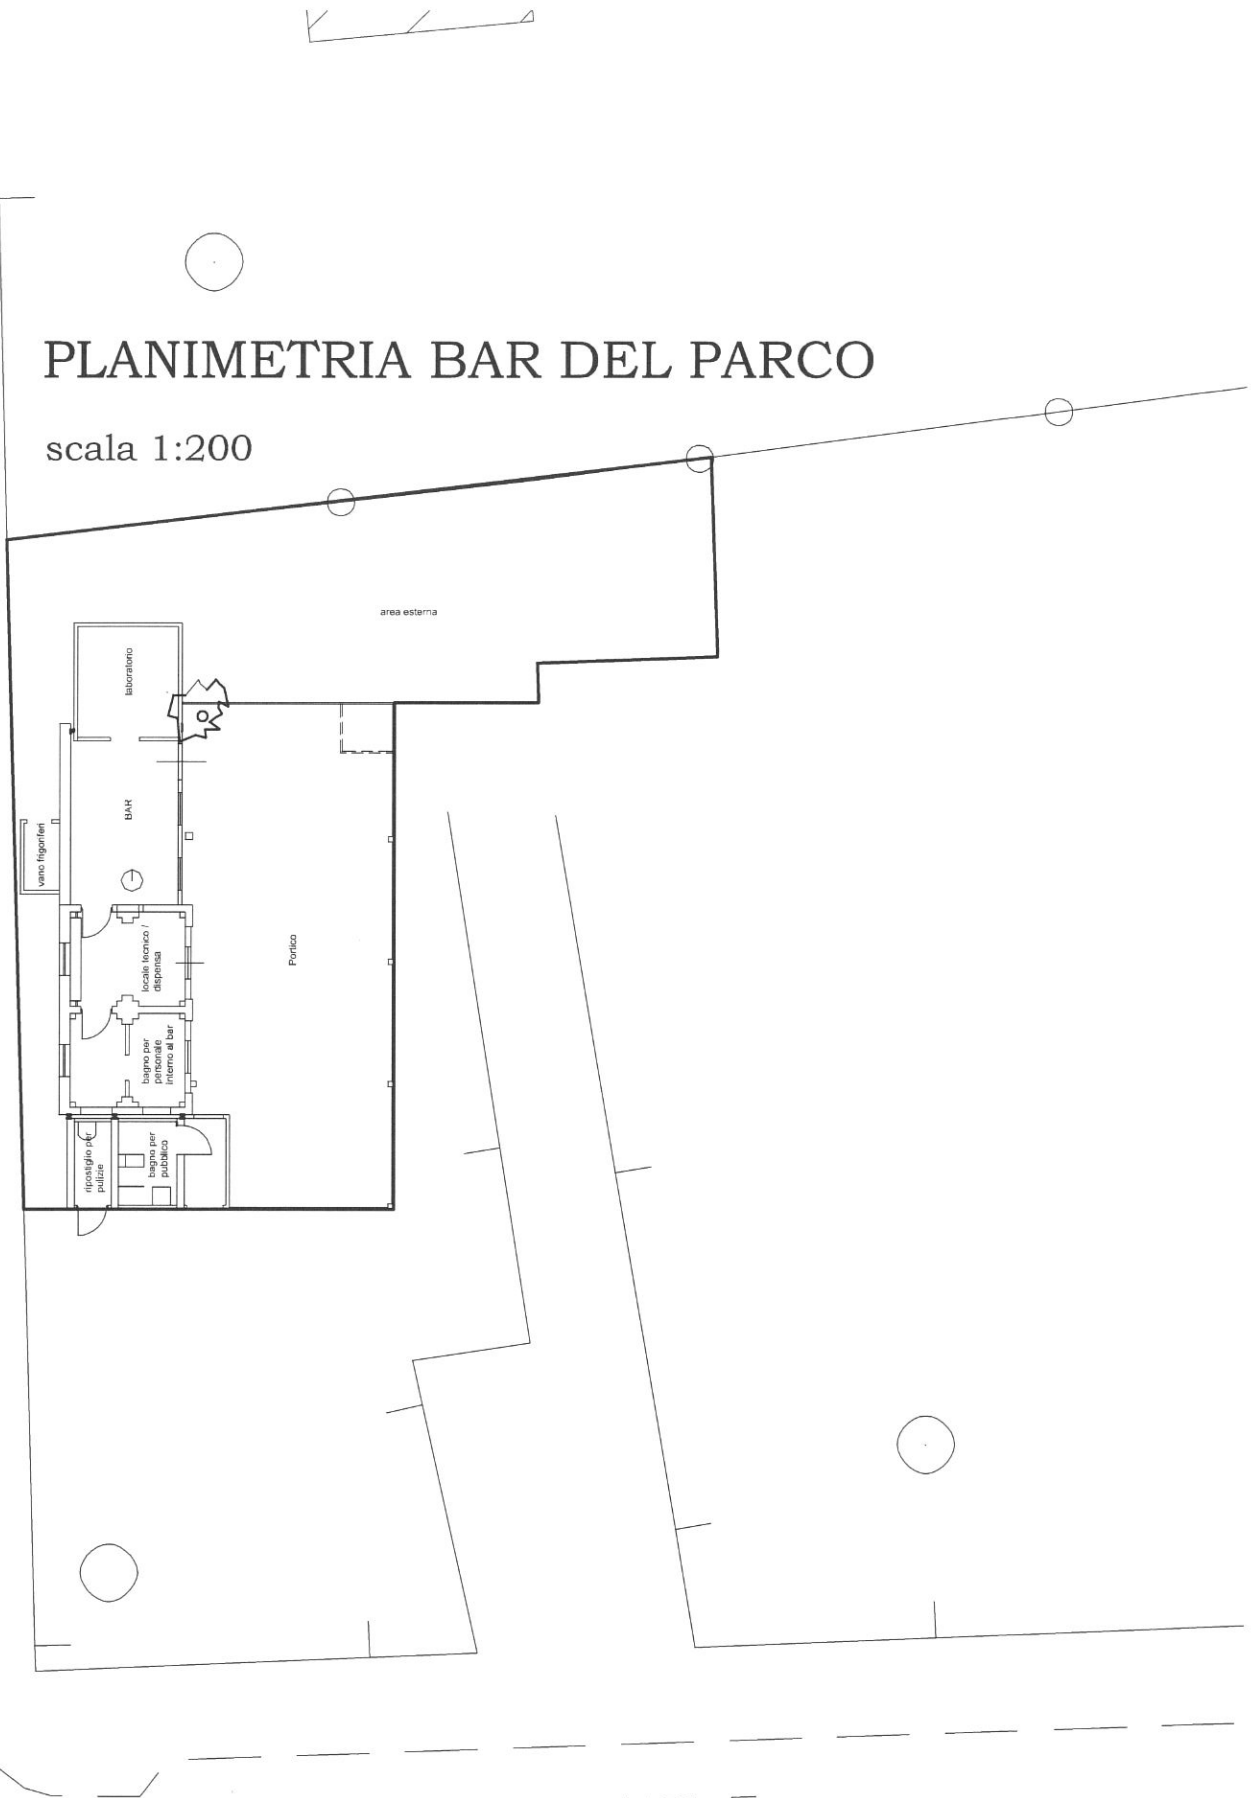

PLANIMETRIA BAR DEL PARCO

scala 1:200

VIA
SIENA

VITTORIO EMANUELE