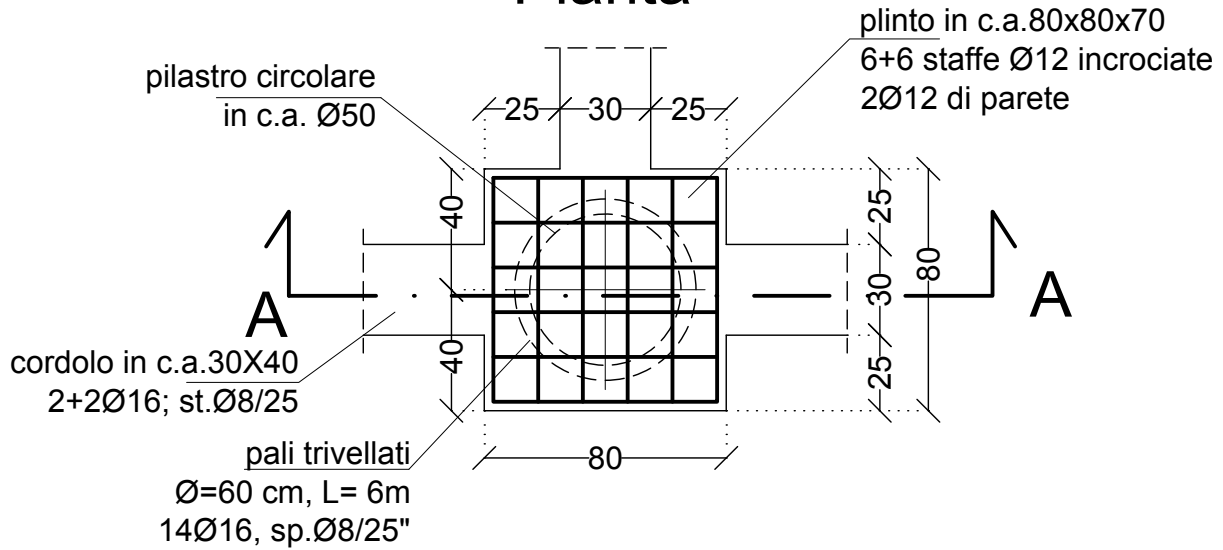

PLINTO MONOPALO 80x80, H=70cm

Pianta

sezione A-A