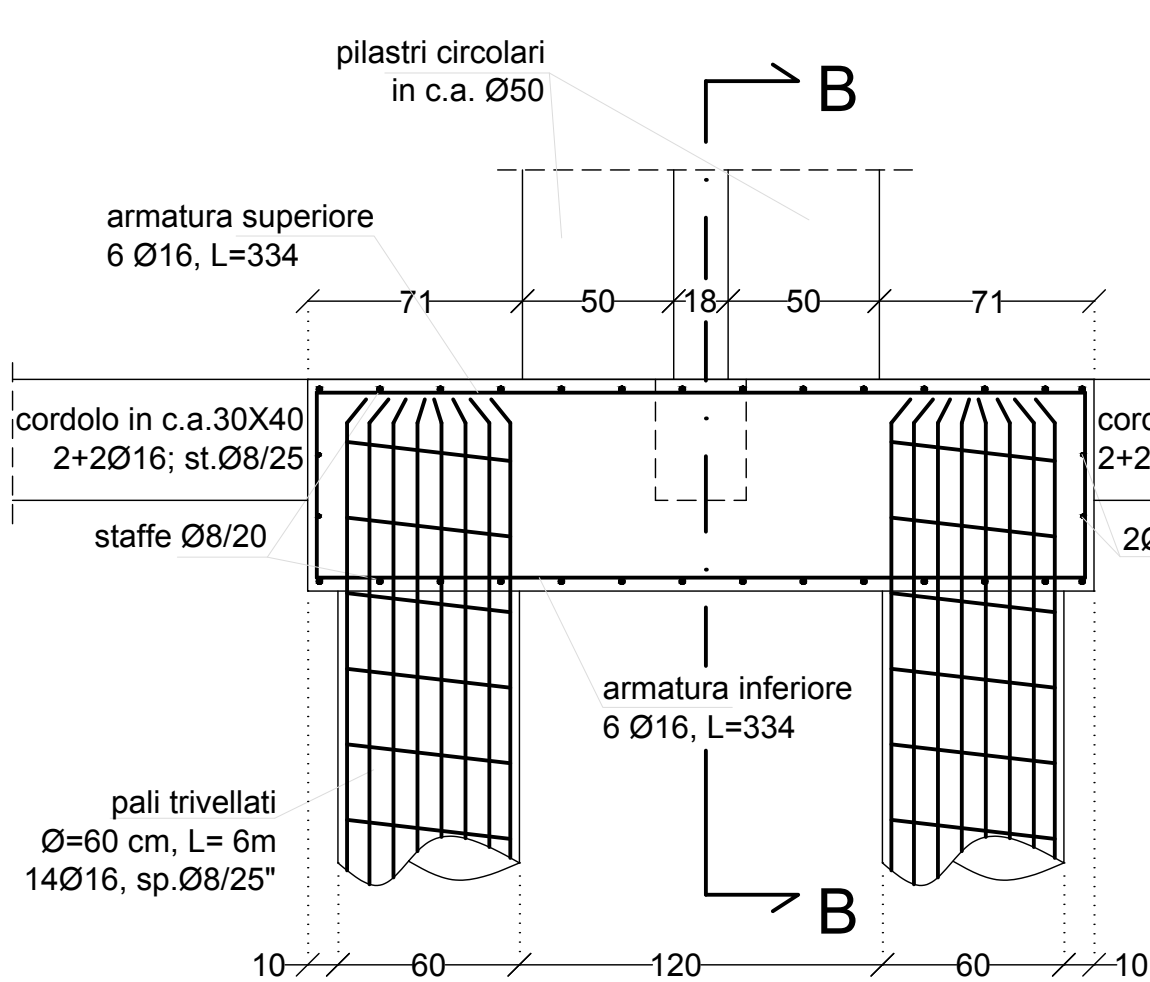

PLINTO A 2 PALI 260x80, H=70cm

Pianta

sezione A-A

sezione B-B