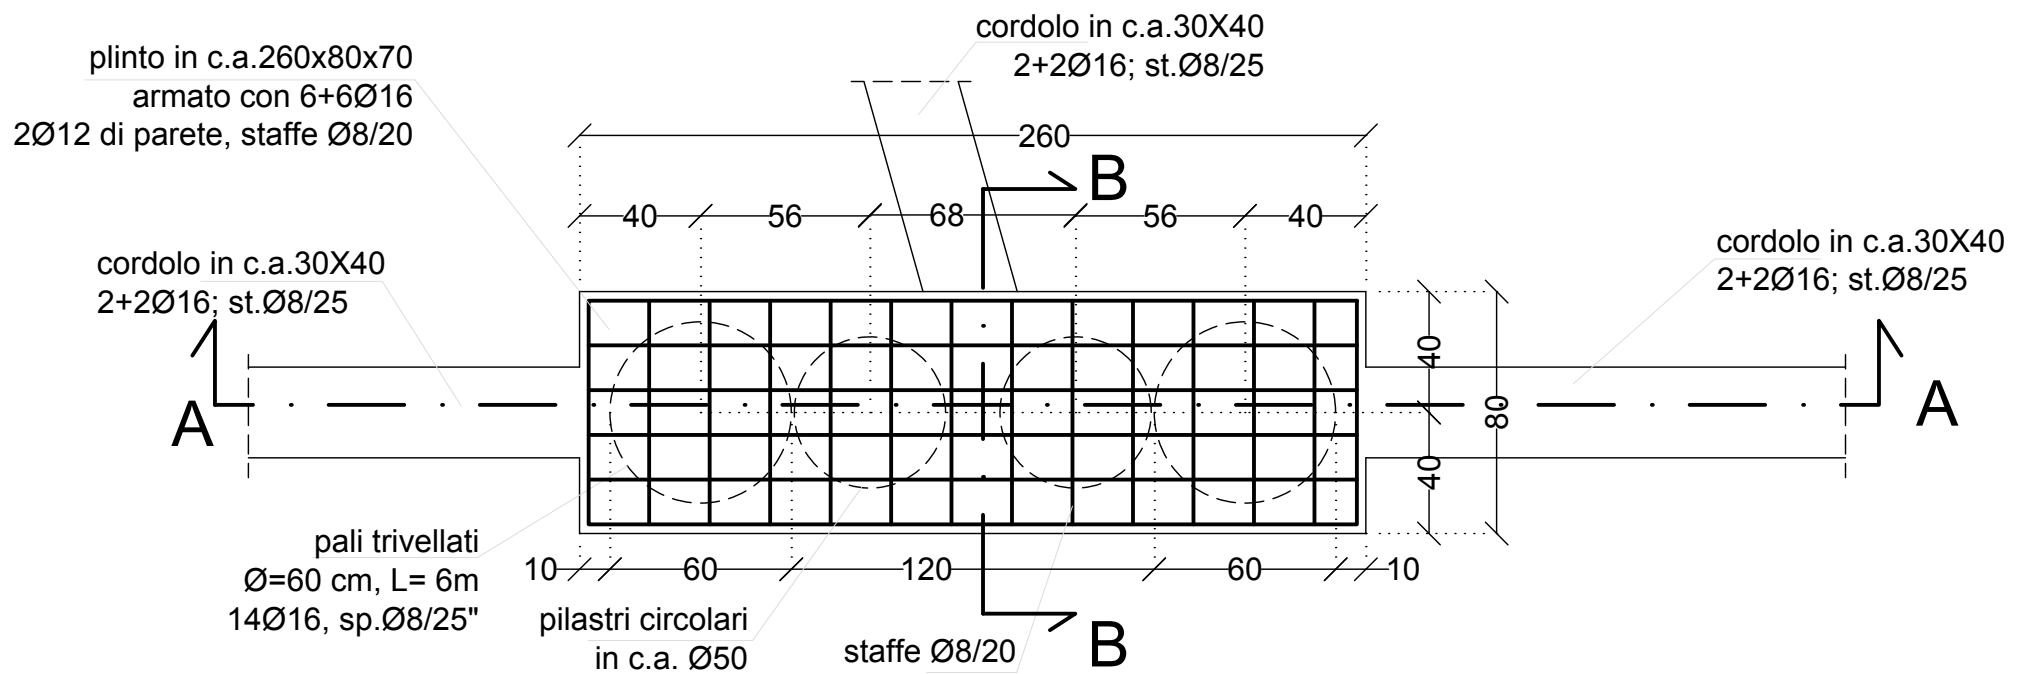

PLINTO A 2 PALI 260x80, H=70cm

Pianta

sezione A-A

sezione B-B