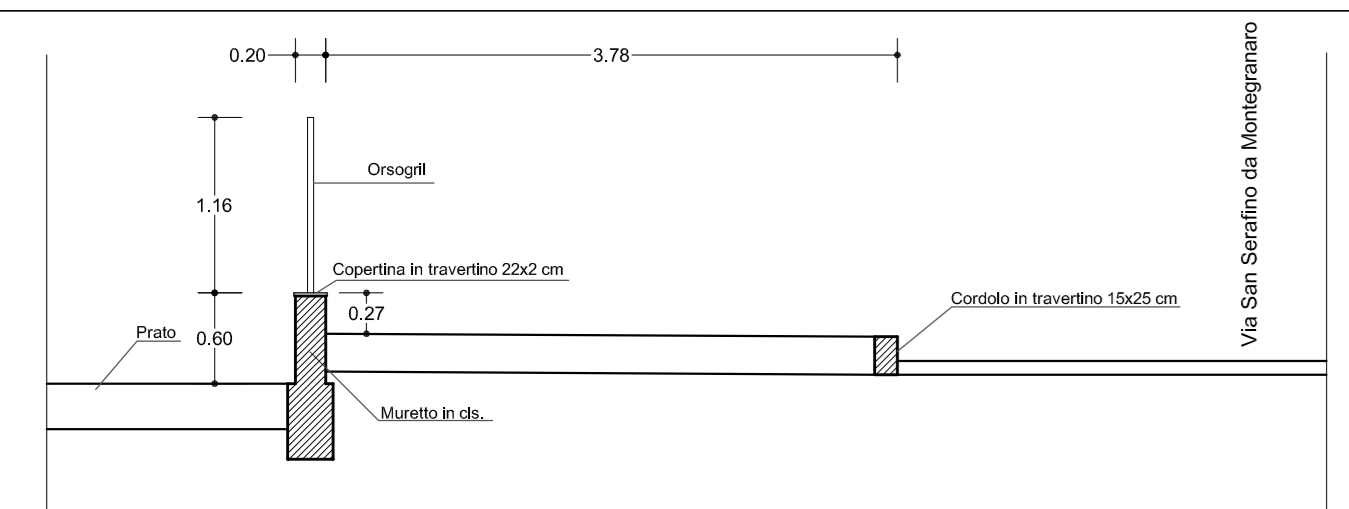

**ACCORDO DI PROGRAMMA IN VARIANTE AL P.R.G.
"INTERVENTO URBANISTICO DI RIQUALIFICAZIONE DI AREA
SITA IN LOCALITA' MONTEROCCO, NEL QUARTIERE DI
BORGO SOLESTA", IN VARIANTE AL VIGENTE P.R.G.,
FINALIZZATO ALLA REALIZZAZIONE DI EDILIZIA
CONVENZIONATA"**

**Tav.15.1 OPERE PUBBLICHE
PARCO VIA VERDI
STATO ATTUALE**

Scala 1:200	Data: GIUGNO 2012
IL SOGGETTO PROPONENTE	A.7.1 Grillo di Gasperi G. & C. Srl Gaspari Gabriele Srl
PROGETTISTI	Arch. G. Lupi Arch. G. Baroni Ing. P. Morganti
IL RESPONSABILE DEL PROCEDIMENTO	Arch. Ugo Galanti
IL SINDACO	Avv. Guido Castelli
L'ASSESSORE ALL'URBANISTICA	Geom. Luigi Lettari
IL DIRIGENTE DEL SETTORE URBANISTICA	Ing. Cristoforo Everset Meloni
IL SEGRETARIO GENERALE	

LEGENDA

ESSENZE ARBOREE ESISTENTI ZONA 1		ESSENZE ARBOREE ESISTENTI ZONA 2	
1	Ippocastano	1	Leccio
2	Ippocastano	2	Pino domestico
3	Ippocastano	3	Leccio
4	Ippocastano	4	Pino domestico
5	Ippocastano	5	Leccio
6	Ippocastano	6	Pino domestico
7	Ippocastano	7	Leccio
8	Ippocastano	8	Pino domestico
9	Ippocastano	9	Leccio
10	Pino domestico	10	Leccio
11	Pino domestico	11	Pino domestico
12	Pino domestico	12	Leccio
13	Pino domestico	13	Pino silvestre
14	Pino domestico	14	Leccio
15	Pino domestico	15	Pino domestico
16	Pino domestico	16	Leccio
17	Pino domestico	17	Pino domestico
18	Pino domestico	18	Leccio
19	Cedro	19	Pino domestico
20	Cedro	20	Leccio
21	Cedro	21	Pino domestico
22	Cedro	22	Leccio
23	Cedro	23	Leccio
24	Cedro	24	Pino domestico
25	Cedro	25	Leccio
26	Cedro	26	Pino domestico
27	Cedro	27	Pino domestico
28	Cedro	28	Leccio
29	Cedro	29	Pino domestico
30	Cedro	30	Leccio
31	Cedro	31	Pino domestico
32	Cedro	32	Leccio
33	Cipresso comune	33	Pino domestico
34	Cipresso comune	34	Leccio
35	Cipresso comune	35	Leccio
36	Cipresso comune	36	Pino domestico
37	Cipresso comune	37	Leccio
38	Cipresso comune		
39	Ligustro		
40	Ligustro		
41	Ligustro		
42	Cipresso comune		
43	Ligustro		
44	Ligustro		

ESSENZE ARBOREE CONSERVATE (Green tree icon)

ESSENZE ARBOREE DA RIMUOVERE (Red tree icon)

ILLUMINAZIONE

- Palo illuminazione parco con pozzetto
- Palo illuminazione parco con pozzetto
- Palo illuminazione stradale
- Pozzetto di derivazione

ARREDO URBANO

- Panchina
- Tavolo con panche
- Cestino porta rifiuti
- Staccionata lignea
- Recinzione metallica
- Segnaletica stradale verticale
- Cartellone pubblicitario
- Punto di erogazione acqua potabile

PAVIMENTAZIONE

- Pavimento in betonella
- Pavimento in gres
- Pavimento morbido
- Accesso al parco

SMALTIMENTO ACQUE BIANCHE

- Caditoia stradale
- Pozzetto di ispezione e raccordo