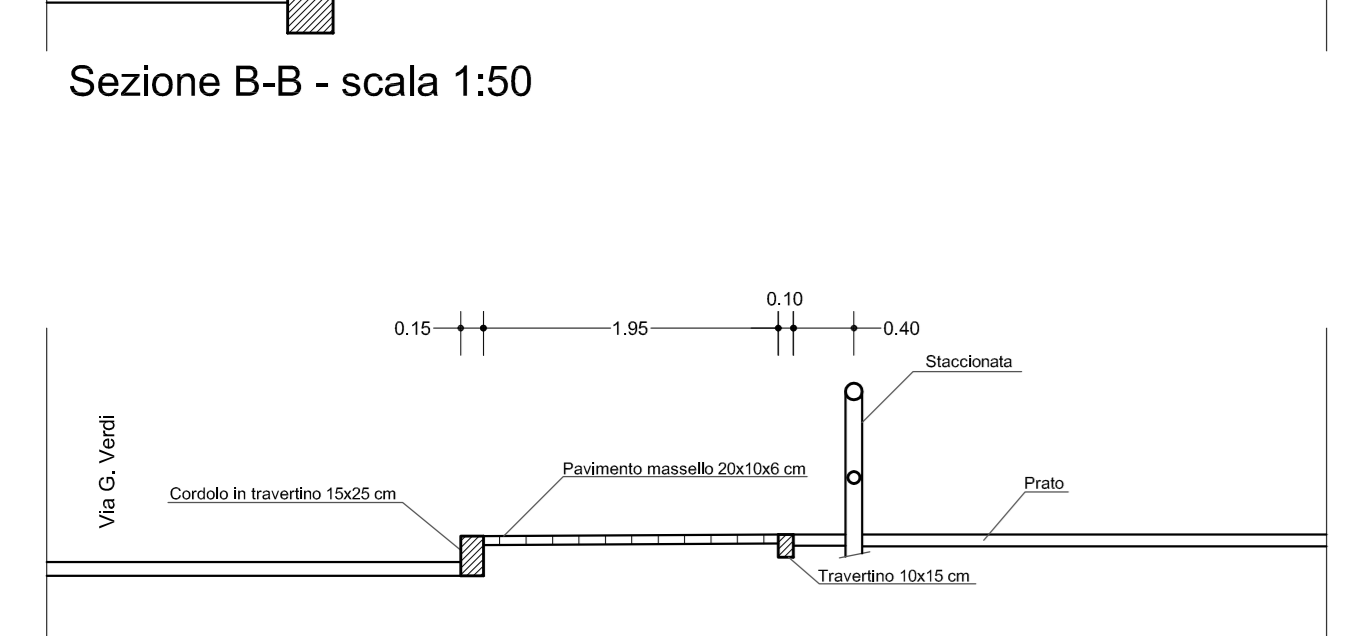

**ACCORDO DI PROGRAMMA IN VARIANTE AL P.R.G.
"INTERVENTO URBANISTICO DI RIQUALIFICAZIONE DI AREA
SITA IN LOCALITA' MONTEROCCO, NEL QUARTIERE DI
BORGO SOLESTA", IN VARIANTE AL VIGENTE P.R.G.,
FINALIZZATO ALLA REALIZZAZIONE DI EDILIZIA
CONVENZIONATA"**

**Tav.15.1 OPERE PUBBLICHE
PARCO VIA VERDI
STATO ATTUALE**

Scala 1:200	Data: GIUGNO 2012
IL SOGGETTO PROPONENTE	A.7.1 Grillo di Gasperi G. & C. Srl Gaspari Gabriele Srl
PROGETTISTI	Arch. G. Lupi Arch. G. Baroni Ing. P. Morganti
IL RESPONSABILE DEL PROCEDIMENTO	Arch. Ugo Galanti
IL SINDACO	Avv. Guido Castelli
L'ASSESSORE ALL'URBANISTICA	Geom. Luigi Lettari
IL DIRIGENTE DEL SETTORE URBANISTICA	Ing. Cristoforo Everset Meloni
IL SEGRETARIO GENERALE	

LEGENDA

ESSENZE ARBOREE ESISTENTI ZONA 1		ESSENZE ARBOREE ESISTENTI ZONA 2	
1	Ippocastano	1	Leccio
2	Ippocastano	2	Pino domestico
3	Ippocastano	3	Leccio
4	Ippocastano	4	Pino domestico
5	Ippocastano	5	Leccio
6	Ippocastano	6	Pino domestico
7	Ippocastano	7	Leccio
8	Ippocastano	8	Pino domestico
9	Ippocastano	9	Leccio
10	Pino domestico	10	Leccio
11	Pino domestico	11	Pino domestico
12	Pino domestico	12	Leccio
13	Pino domestico	13	Pino silvestre
14	Pino domestico	14	Leccio
15	Pino domestico	15	Pino domestico
16	Pino domestico	16	Leccio
17	Pino domestico	17	Pino domestico
18	Pino domestico	18	Leccio
19	Cedro	19	Pino domestico
20	Cedro	20	Leccio
21	Cedro	21	Pino domestico
22	Cedro	22	Leccio
23	Cedro	23	Leccio
24	Cedro	24	Pino domestico
25	Cedro	25	Leccio
26	Cedro	26	Pino domestico
27	Cedro	27	Pino domestico
28	Cedro	28	Leccio
29	Cedro	29	Pino domestico
30	Cedro	30	Leccio
31	Cedro	31	Pino domestico
32	Cedro	32	Leccio
33	Cipresso comune	33	Pino domestico
34	Cipresso comune	34	Leccio
35	Cipresso comune	35	Leccio
36	Cipresso comune	36	Pino domestico
37	Cipresso comune	37	Leccio
38	Cipresso comune		
39	Ligustro		
40	Ligustro		
41	Ligustro		
42	Cipresso comune		
43	Ligustro		
44	Ligustro		

ESSENZE ARBOREE CONSERVATE (Green tree icon)

ESSENZE ARBOREE DA RIMUOVERE (Red tree icon)

ILLUMINAZIONE

- Palo illuminazione parco con pozzetto
- Palo illuminazione parco con pozzetto
- Palo illuminazione stradale
- Pozzetto di derivazione

ARREDO URBANO

- Panchina
- Tavolo con panche
- Cestino porta rifiuti
- Staccionata lignea
- Recinzione metallica
- Segnaletica stradale verticale
- Cartellone pubblicitario
- Punto di erogazione acqua potabile

PAVIMENTAZIONE

- Pavimento in betonella
- Pavimento in gres
- Pavimento morbido
- Accesso al parco

SMALTIMENTO ACQUE BIANCHE

- Caditoia stradale
- Pozzetto di ispezione e raccordo